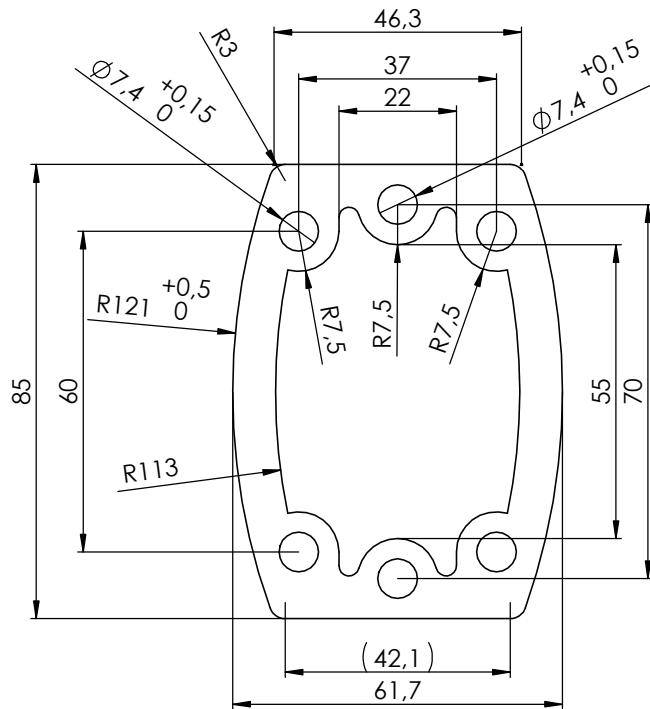

DETAIL A
MAßSTAB 1 : 1

Diese Zeichnung darf ohne unsere Genehmigung weder kopiert, noch vervielfältigt, noch Dritten zugänglich gemacht werden. Zuwiderhandlungen verpflichten zu Schadenersatz und sind bei Vorsatz strafbar

		hawa GmbH Industriestraße 12 D-88489 Wain			Zuschnitt: Material: AL Gewicht: 11,63 kg	
		Art. Nr. hawa: 7595-7401-30-2000			Oberfläche: Tragarm Rohr L=2000	
			Datum	Name	Benennung: Tragarm Rohr L=2000	
			Bearb. 17.10.2016	amannd		
			Gepr. 17.10.16	amannd		
			Nom			
			Maßstab: 1:10		Kaufteil Zeichnungsnummer: 7595-7401-30-2000	
			Kunde:		Vers.: 0	Blatt 1 von 1 A3
Zust.	Änderung	Datum	Name	Urspr. 7595-7401-30-1500	Ers. f.	Ers. d.