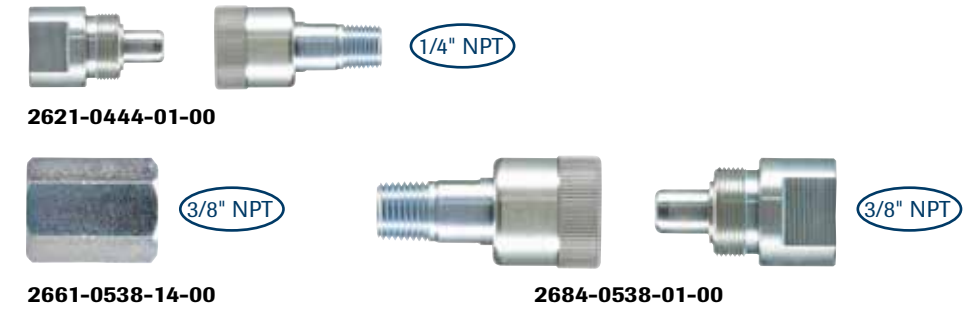

Raccords hydrauliques

2621-0537-01-01 L = 700 mm
 2611-0400-10-00 L = 1.000 mm
 2611-0400-20-00 L = 2.000 mm
 2611-0400-30-00 L = 3.000 mm

2611-0101-20-00 L = 3.500 mm

2685-0400-18-00 L = 1.800 mm

2685-0400-18-00 L = 1.800 mm