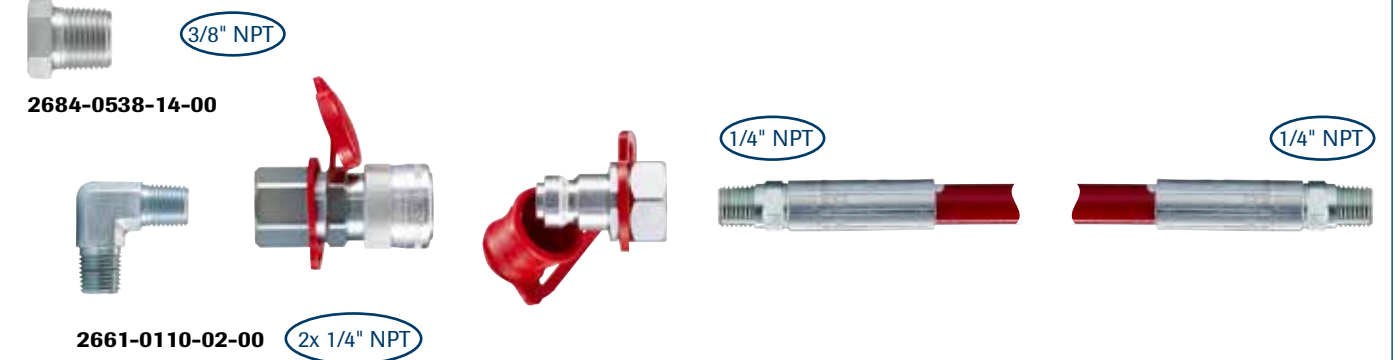

Raccords hydrauliques

2621-0537-01-01 L = 700 mm
 2611-0400-10-00 L = 1.000 mm
 2611-0400-20-00 L = 2.000 mm
 2611-0400-30-00 L = 3.000 mm

2611-0101-20-00 L = 3.500 mm

2685-0400-18-00 L = 1.800 mm

2685-0400-18-00 L = 1.800 mm