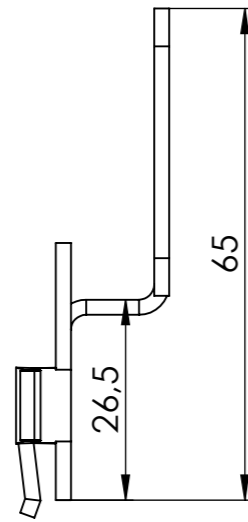

26,5

65

DETAIL A
MAßSTAB 1 : 1