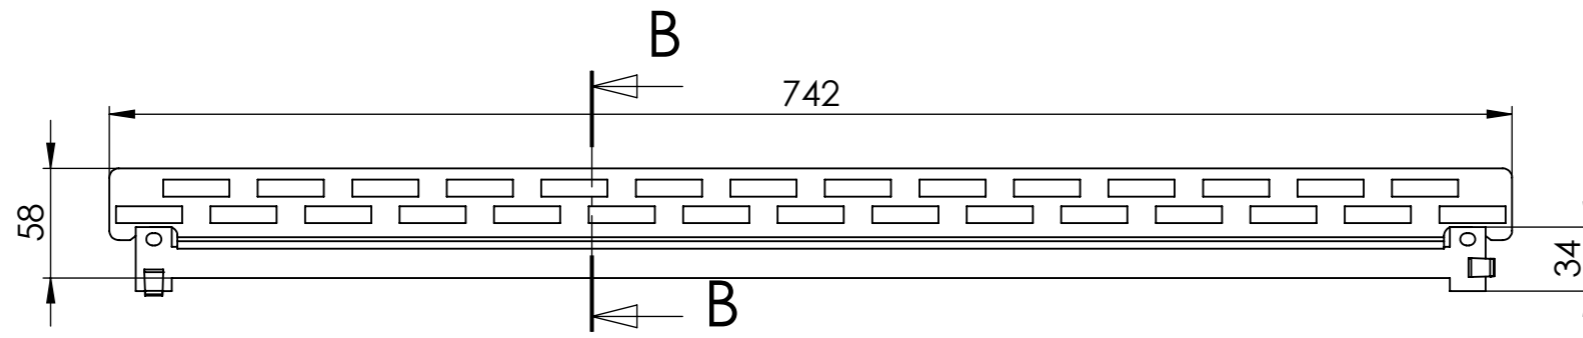

A

714

B

742

58

B

34

26,5

65

DETAIL A
MAßSTAB 1 : 1

15

19,5

40,5

auf 90.0°

ab 90.0°

häwa

häwa GmbH
Industriestraße 12
D-88489 Wain

Schaum: B x H

Größe 1 - 7,0 x 3,5

Größe 2 - 10,0 x 5,0

Größe 3 - 14,0 x 7,0

Größe 4 - 16,0 x 8,0

Größe 5 - 20,0 x 9,5

		Datum	Name
		Erst. 12.06.2018	amandnd
		Gepr. 12.06.18	amandnd
		Norm	
		Maßstab: 1:4	
		Kunde:	
		0396	
		Urspr. W0007850	

Zuschnitt: 742 x 74,48 x 2 mm

Material: 1.0226+Z275 (DX51D+Z275)

Gewicht: 0,63 kg

Oberfläche:

Benennung: Mittenbefestigung rechts T=800

Lagerteil

Art. Nr. häwa: W0007846-1

Zeichnungsnummer:
W0007846

Vers.:
1

Blatt 1
von 2
A3

Ers. f.

Ers. d.