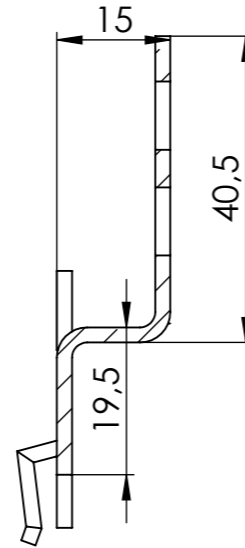

65

DETAIL A
MAßSTAB 1 : 1

15

19,5

40,5

SCHNITT B-B
MAßSTAB 1 : 1

Satzweise in Tafel

auf 90.0°

ab 90.0°

häwa

häwa GmbH
Industriestraße 12
D-88489 Wain

Schaum: B x H

Größe 1 - 7,0 x 3,5

Größe 2 - 10,0 x 5,0

Größe 3 - 14,0 x 7,0

Größe 4 - 16,0 x 8,0

Größe 5 - 20,0 x 9,5

		Datum	Name
		Erst. 12.06.2018	amandnd
		Gepr. 12.06.18	amandnd
		Norm	
		Maßstab: 1:4	
		Kunde:	
		0396	
		Urspr. W0007850	

Zuschnitt: 742 x 74,48 x 2 mm

Material: 1.0226+Z275 (DX51D+Z275)

Gewicht: 0,63 kg

Oberfläche:

Benennung: Mittenbefestigung rechts T=800

Lagerteil

Art. Nr. häwa: W0007846-1

Zeichnungsnummer:
W0007846

Vers.:
1

Blatt 1
von 2
A3